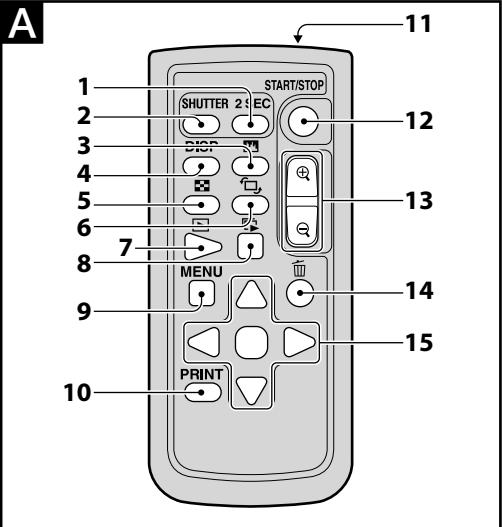

Slovensky

(pokračovanie z prvej strany)

Funkcie

RMT-DSLR2 je dialkový ovládač špeciálne navrhnutý pre digitálne fotoaparáty s vymeiteľnými objektívmi Sony (ďalej uvádzané ako „fotoaparát“) so snímačom dialkového ovládania.

Fotoaparát môžete ovládať pomocou dialkového ovládača.

- Pomocou dialkového ovládača môžete snímať zábera v prehrávač ich na TV.*
  - Fotografovanie
  - Prehrávanie záberov
  - Zväčšenie alebo zmenšenie prehrávaných záberov
- Pomocou tlačidla **PREZ** (prezentácia) jednoducho spustíte/zastavíte prezentáciu na TV.*
- Po pripojení fotoaparátu k tlačiarňi s rozhraním PictBridge môžete jednoduchým spôsobom tlačíť fotografie pri ich pozieraní na TV, a to stlačením tlačidla PRINT na dialkovom ovládači.**

* Tieto funkcie sa dajú používať len po pripojení fotoaparátu k TV.
** Táto funkcia sa dá používať, len ak je fotoaparát pripojený k HDTV pomocou HDMI kábla.

A Označenie súčastí

1. Tlačidlo 2 SEC (uvolenie uzávierky o 2 sekundy)
2. Tlačidlo SHUTTER
3. Tlačidlo Ⓜ (histogram)
4. Tlačidlo DISP (display)
5. Tlačidlo Ⓜ (index)
6. Tlačidlo ☞ (otočiť)
7. Tlačidlo ▢ (prehrávanie)
8. Tlačidlo PREZ (prezentácia)
9. Tlačidlo MENU
10. Tlačidlo PRINT
11. Vysledáč
12. Tlačidlo START/STOP
13. Tlačidlá Ⓚ / Ⓛ (zväčšiť/zmenšiť mierku)
14. Tlačidlo ⏏ (odstrániť)
15. 15 ▲/▼/⏪/▶/■ (viacúčelový volič)

Poznámky

B Príprava

C Výmena batérie dialkového ovládača

1 Pri stlačení plošky (B) zasuňte svoj necht do štrbiny a vytriahnite priehradku na vloženie batérie.

2 Vyberte starú batériu a vložte novú batériu tak, aby strana označená + smerovala nahor.

3 Priehradku na vloženie batérie zasuňte naspäť do dialkového ovládača, kým neklikne.

VÝSTRAHA
Batéria môže pri nesprávnej manipulácii explodovať. Batériu nenabíjajte, nerozoberajte ju, ani ju nezneškodňujte spaľovaním.

- Keď lítiová batéria zoslabne, prevádzkový dosah dialkového ovládača sa môže skrátiť, alebo dialkový ovládač nemusí správne fungovať. V takomto prípade vymeňte batériu za lítiovú batériu Sony CR2025. Používanie iných batérií môže predstavovať riziko požiaru alebo explózie.

OPOZORNENIE

Batériu vymieňajte len za určený typ.

Fotografovanie

- Tlačidlo SHUTTER
  - Po stlačení tlačidla sa uzávierka okamžite uvoľní.
  - Tlačidlo 2 SEC
- Po stlačení tlačidla sa uzávierka uvoľní asi o dve sekundy.
- Tlačidlo START/STOP*
  - Nahrávanie filmu spustíte jedným stlačením tlačidla. Ak počas nahrávania filmu tlačidlo stlačíte, nahrávanie sa zastaví.

* Môže sa používať, len ak fotoaparát podporuje záznam videosekvencie.

- Podrobnosti o nastaveniach nájdete v návode na používanie fotoaparátu.
- Ostatné tlačidlá sa používajú, keď je fotoaparát pripojený k TV.

Pozeranie pomocou dialkového ovládača po pripojení fotoaparátu k TV

Po pripojení fotoaparátu k TV pomocou HDMI kábla o po zapnutí režimu prehrávania budete môcť pomocou dialkového ovládača ovládať pozeranie. Väčšina tlačidiel dialkového ovládača má rovnaké funkcie ako tlačidlá fotoaparátu.