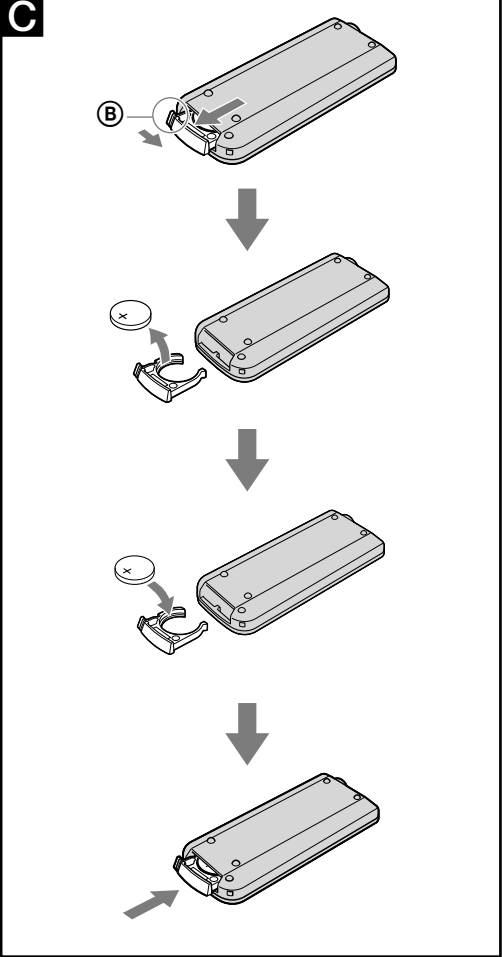

Slovensky

(pokračovanie z prvej strany)

Funkcie

RMT-DSLR2 je dialkový ovládač špeciálne navrhnutý pre digitálne fotoaparáty s vymeiteľnými objektívmi Sony (ďalej uvádzané ako „fotoaparát“) so snímačom dialkového ovládania.

Fotoaparát môžete ovládať pomocou dialkového ovládača.

- Pomocou dialkového ovládača môžete snímať zábera v prehrávač ich na TV.*
  - Fotografovanie
  - Prehrávanie záberov
  - Zväčšenie alebo zmenšenie prehrávaných záberov
- Pomocou tlačidla **PREZ** (prezentácia) jednoducho spustíte/zastavíte prezentáciu na TV.*
- Po pripojení fotoaparátu k tlačiarňi s rozhraním PictBridge môžete jednoduchým spôsobom tlačíť fotografie pri ich pozieraní na TV, a to stlačením tlačidla PRINT na dialkovom ovládači.**

* Tieto funkcie sa dajú používať len po pripojení fotoaparátu k TV.
** Táto funkcia sa dá používať, len ak je fotoaparát pripojený k HDTV pomocou HDMI kábla.

A Označenie súčastí

1. Tlačidlo 2 SEC (uvolenie uzávierky o 2 sekundy)
2. Tlačidlo SHUTTER
3. Tlačidlo Ⓜ (histogram)
4. Tlačidlo DISP (display)
5. Tlačidlo Ⓜ (index)
6. Tlačidlo ☞ (otočiť)
7. Tlačidlo ▢ (prehrávanie)
8. Tlačidlo PREZ (prezentácia)
9. Tlačidlo MENU
10. Tlačidlo PRINT
11. Vysledáč
12. Tlačidlo START/STOP
13. Tlačidlá Ⓚ / Ⓛ (zväčšiť/zmenšiť mierku)
14. Tlačidlo ⏏ (odstrániť)
15. 15 ▲/▼/⏪/▶/■ (viacúčelový volič)

Poznámky

B Príprava

C Výmena batérie dialkového ovládača

1 Pri stlačení plošky (B) zasuňte svoj necht do štrbiny a vytriahnite priehradku na vloženie batérie.

2 Vyberte starú batériu a vložte novú batériu tak, aby strana označená + smerovala nahor.

3 Priehradku na vloženie batérie zasuňte naspäť do dialkového ovládača, kým neklikne.

VÝSTRAHA
Batéria môže pri nesprávnej manipulácii explodovať. Batériu nenabíjajte, nerozoberajte ju, ani ju nezneškodňujte spaľovaním.

- Keď lítiová batéria zoslabne, prevádzkový dosah dialkového ovládača sa môže skrátiť, alebo dialkový ovládač nemusí správne fungovať. V takomto prípade vymeňte batériu za lítiovú batériu Sony CR2025. Používanie iných batérií môže predstavovať riziko požiaru alebo explózie.

OPOZORNENIE

Batériu vymieňajte len za určený typ.

Fotografovanie

- Tlačidlo SHUTTER
  - Po stlačení tlačidla sa uzávierka okamžite uvoľní.
  - Tlačidlo 2 SEC
- Po stlačení tlačidla sa uzávierka uvoľní asi o dve sekundy.
- Tlačidlo START/STOP*
  - Nahrávanie filmu spustíte jedným stlačením tlačidla. Ak počas nahrávania filmu tlačidlo stlačíte, nahrávanie sa zastaví.

* Môže sa používať, len ak fotoaparát podporuje záznam videosekvencie.

- Podrobnosti o nastaveniach nájdete v návode na používanie fotoaparátu.
- Ostatné tlačidlá sa používajú, keď je fotoaparát pripojený k TV.

Pozeranie pomocou dialkového ovládača po pripojení fotoaparátu k TV

Po pripojení fotoaparátu k TV pomocou HDMI kábla o po zapnutí režimu prehrávania budete môcť pomocou dialkového ovládača ovládať pozeranie. Väčšina tlačidiel dialkového ovládača má rovnaké funkcie ako tlačidlá fotoaparátu.